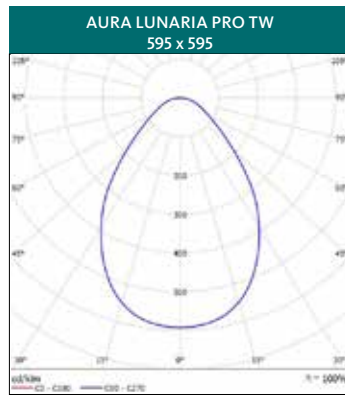

AURA LUNARIA PRO MINI TW, 295 X 295 mm

AURA LUNARIA PRO TW, 595 X 595 mm

AURA LUNARIA PRO TW, 620 X 620 mm

MALLIT	TYYPPI	TEHO (W)	VALO-VIRTA (lm)	TEHOKKUUS (lm/W)	MITAT (mm)	PAINO (kg)	TUOTE-NRO.
	Aura Lunaria Pro, tunable white, 595x595	34	3420	100	595 X 595 X 42.5	5,4	373293320
	Aura Lunaria Pro, tunable white, 620x620	34	3420	100	620 X 620 X 42.5	5,7	373393320
	Aura Lunaria Pro lisätarvikkeet						
	Pinta-asennuskehys, 595 x 595, kuva 1						82610060
	Skylight kehys 595 x 595, kuva 2						82612060
	Kiinnityskehys kevytrakenne kattoihin 595 x 595, kuva 5						82613060
	Pyöreä kehys 595 x 595, kuva 3.						82614001
	Kehys pyöristetyillä kulmilla 595 x 595, kuva 4.						82614002