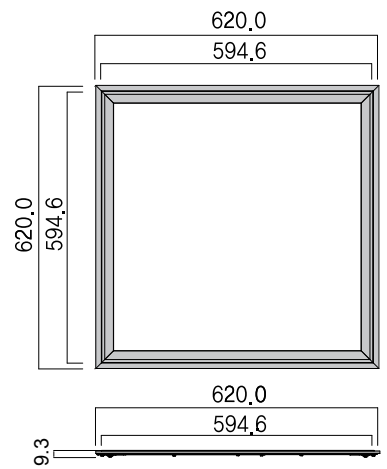

AURA LUNARIA PRO MINI TW, 295 X 295 mm

AURA LUNARIA PRO TW, 595 X 595 mm

AURA LUNARIA PRO TW, 620 X 620 mm

MALLIT	TYYPPI	TEHO (W)	VALO-VIRTA (lm)	TEHOKKUUS (lm/W)	MITAT (mm)	PAINO (kg)	TUOTE-NRO.
	Aura Lunaria Pro, tunable white, 595x595	34	3420	100	595 X 595 X 42.5	5,4	373293320
	Aura Lunaria Pro, tunable white, 620x620	34	3420	100	620 X 620 X 42.5	5,7	373393320
	Aura Lunaria Pro lisätarvikkeet						
	Pinta-asennuskehys, 595 x 595, kuva 1						82610060
	Skylight kehys 595 x 595, kuva 2						82612060
	Kiinnityskehys kevytrakenne kattoihin 595 x 595, kuva 5						82613060
	Pyöreä kehys 595 x 595, kuva 3.						82614001
	Kehys pyöristetyillä kulmilla 595 x 595, kuva 4.						82614002

MALLIT	TYYPPI	TEHO (W)	VALO-VIRTA (lm)	TEHOKKUUS (lm/W)	MITAT (mm)	PAINO (kg)	TUOTE-NRO.
	Aura Lunaria Pro mini, tunable white, 295 x 295	18	1700	94	295 X 295 X 52	2,8	373191420
	Aura Lunaria Pro Mini lisätarvikkeet						
	Pinta-asennuskehys, 295 x 295.						82610030
	Skylight moduuli 295 x 295, kuva 2						82612030
	Kiinnityskehys kevytrakenne kattoihin 295 x 295, kuva 5						82613030
Kehys Lunaria Mini 595 x 595, kuva 6						82614003	