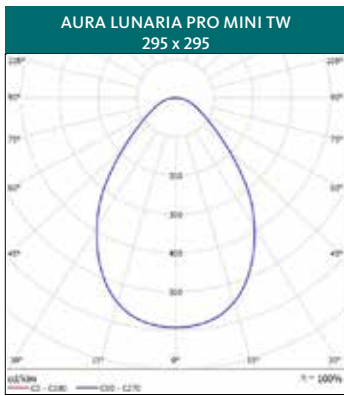

AURA LUNARIA PRO MINI TW, 295 X 295 mm

AURA LUNARIA PRO TW, 595 X 595 mm

AURA LUNARIA PRO TW, 620 X 620 mm

MALLIT	TYYPPI	TEHO (W)	VALO-VIRTA (lm)	TEHOKKUUS (lm/W)	MITAT (mm)	PAINO (kg)	TUOTE-NRO.
	Aura Lunaria Pro, tunable white, 595x595	34	3420	100	595 X 595 X 42.5	5,4	373293320
	Aura Lunaria Pro, tunable white, 620x620	34	3420	100	620 X 620 X 42.5	5,7	373393320
	Aura Lunaria Pro lisätarvikkeet						
	Pinta-asennuskehys, 595 x 595, kuva 1						82610060
	Skylight kehys 595 x 595, kuva 2						82612060
	Kiinnityskehys kevytrakenne kattoihin 595 x 595, kuva 5						82613060
	Pyöreä kehys 595 x 595, kuva 3.						82614001
	Kehys pyöristetyillä kulmilla 595 x 595, kuva 4.						82614002