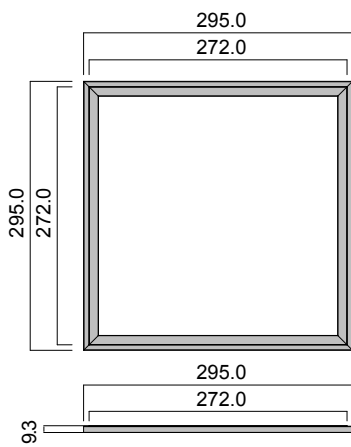

AURA LUNARIA PRO MINI TW, 295 X 295 mm

AURA LUNARIA PRO TW, 595 X 595 mm

AURA LUNARIA PRO TW, 620 X 620 mm

MALLIT	TYYPPI	TEHO (W)	VALO-VIRTA (lm)	TEHOKKUUS (lm/W)	MITAT (mm)	PAINO (kg)	TUOTE-NRO.
	Aura Lunaria Pro, tunable white, 595x595	34	3420	100	595 X 595 X 42.5	5,4	373293320
	Aura Lunaria Pro, tunable white, 620x620	34	3420	100	620 X 620 X 42.5	5,7	373393320
	Aura Lunaria Pro lisätarvikkeet						
	Pinta-asennuskehys, 595 x 595, kuva 1						82610060
	Skylight kehys 595 x 595, kuva 2						82612060
	Kiinnityskehys kevytrakenne kattoihin 595 x 595, kuva 5						82613060
	Pyöreä kehys 595 x 595, kuva 3.						82614001
	Kehys pyöristetyillä kulmilla 595 x 595, kuva 4.						82614002

MALLIT	TYYPPI	TEHO (W)	VALO-VIRTA (lm)	TEHOKKUUS (lm/W)	MITAT (mm)	PAINO (kg)	TUOTE-NRO.
	Aura Lunaria Pro mini, tunable white, 295 x 295	18	1700	94	295 X 295 X 52	2,8	373191420
	Aura Lunaria Pro Mini lisätarvikkeet						
	Pinta-asennuskehys, 295 x 295.						82610030
	Skylight moduuli 295 x 295, kuva 2						82612030
	Kiinnityskehys kevytrakenne kattoihin 295 x 295, kuva 5						82613030
Kehys Lunaria Mini 595 x 595, kuva 6						82614003	