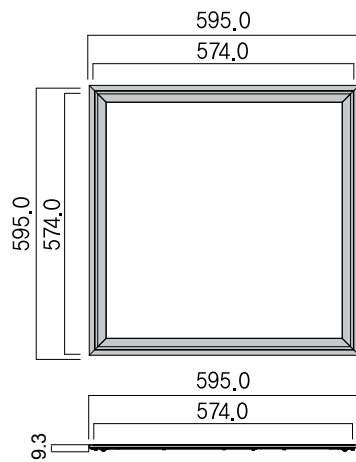

AURA LUNARIA PRO MINI TW, 295 X 295 mm

AURA LUNARIA PRO TW, 595 X 595 mm

AURA LUNARIA PRO TW, 620 X 620 mm

MALLIT	TYYPPI	TEHO (W)	VALO-VIRTA (lm)	TEHOKKUUS (lm/W)	MITAT (mm)	PAINO (kg)	TUOTE-NRO.
	Aura Lunaria Pro, tunable white, 595x595	34	3420	100	595 X 595 X 42.5	5,4	373293320
	Aura Lunaria Pro, tunable white, 620x620	34	3420	100	620 X 620 X 42.5	5,7	373393320
	Aura Lunaria Pro lisätarvikkeet						
	Pinta-asennuskehys, 595 x 595, kuva 1						82610060
	Skylight kehys 595 x 595, kuva 2						82612060
	Kiinnityskehys kevytrakenne kattoihin 595 x 595, kuva 5						82613060
	Pyöreä kehys 595 x 595, kuva 3.						82614001
	Kehys pyöristetyillä kulmilla 595 x 595, kuva 4.						82614002

MALLIT	TYYPPI	TEHO (W)	VALO-VIRTA (lm)	TEHOKKUUS (lm/W)	MITAT (mm)	PAINO (kg)	TUOTE-NRO.
	Aura Lunaria Pro mini, tunable white, 295 x 295	18	1700	94	295 X 295 X 52	2,8	373191420
	Aura Lunaria Pro Mini lisätarvikkeet						
	Pinta-asennuskehys, 295 x 295.						82610030
	Skylight moduuli 295 x 295, kuva 2						82612030
	Kiinnityskehys kevytrakenne kattoihin 295 x 295, kuva 5						82613030
Kehys Lunaria Mini 595 x 595, kuva 6						82614003	